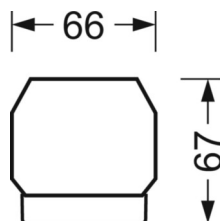

LIEN PROFOND

<https://www.regiolux.de/fr/article/19530027250>

Référence	LED 21000lm 840
ηLB	100 %
Φ ↓↑	98 % / 2 %
UGR trans./long.	22.4 / 23.0

MÉCANIQUE

Couleur du boîtier	blanc signalisation RAL 9016
Cotes (Long.xLarg.xH/DxH)	2299mm x 55mm x 37mm
Poids (net)	2.45kg
Type de montage	Montage sur système de rail support, Structure lumineuse

Dimensions

L	2299 mm	Longueur
B	55 mm	Largeur
H	37 mm	Hauteur